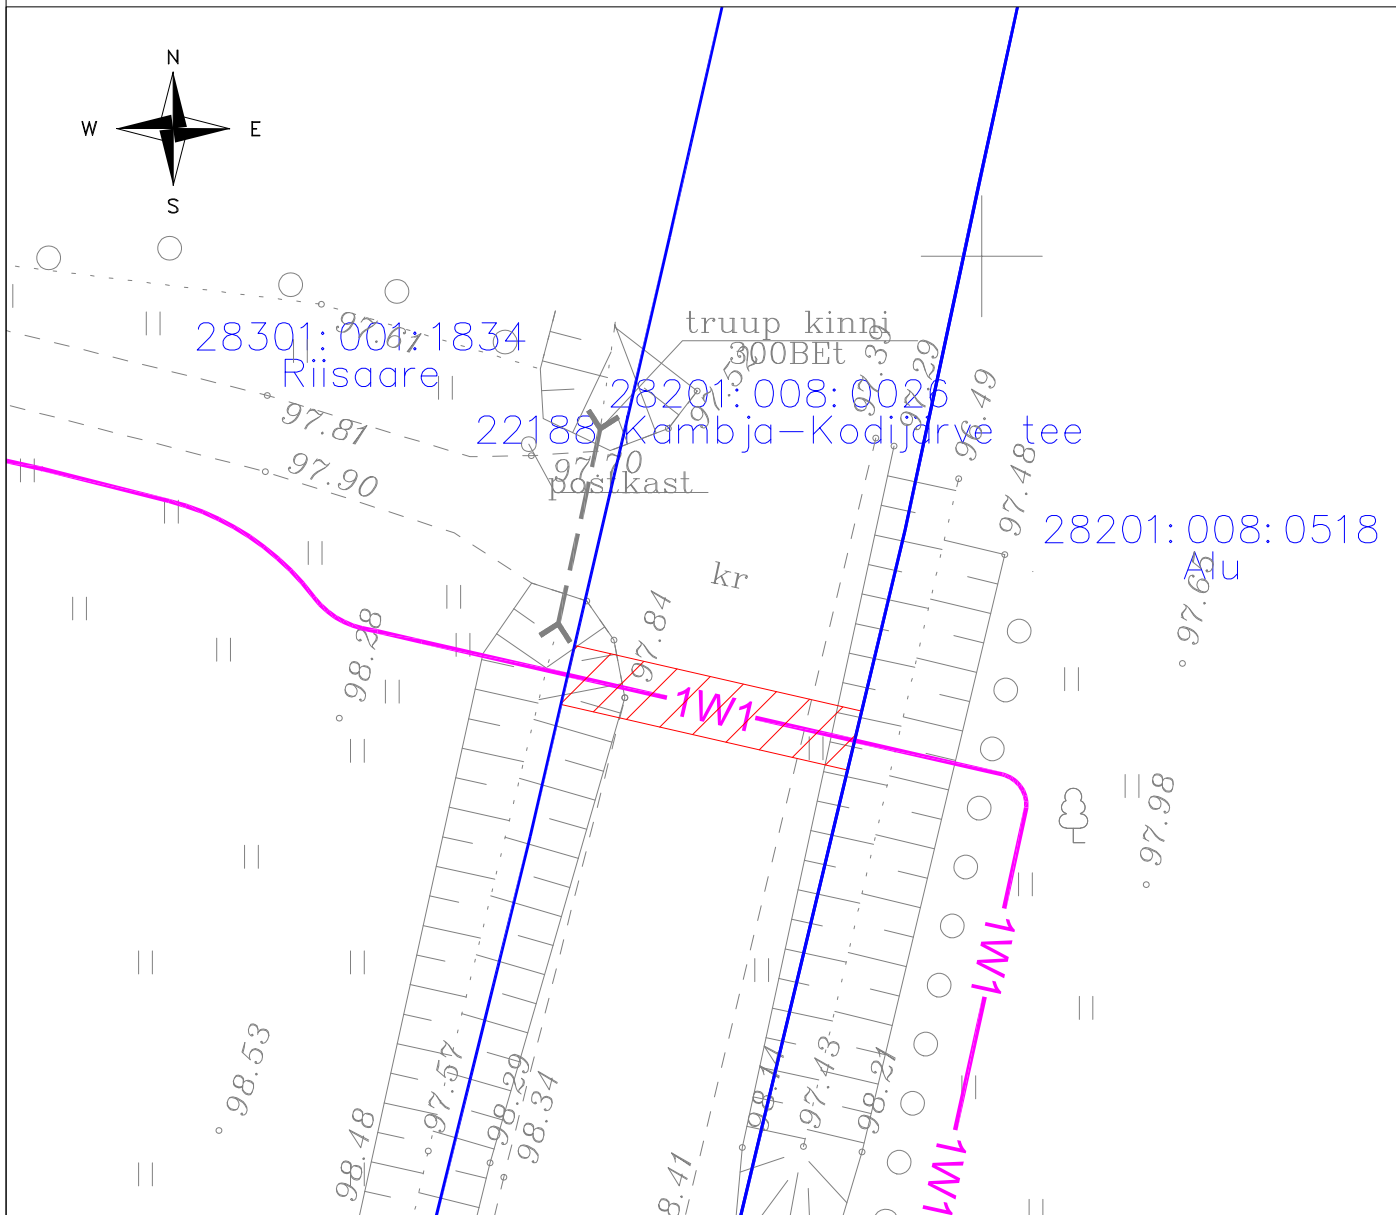

Kinnistu registriosa nr	Katastriüksuse tunnus, nimi ja sihtotstarve	IKÕ ala pindala ruutmeetrites m ²
5507650	28201:008:0026; 22188 Kambja-Kodijärve tee; transpordimaa	19

Tingmärgid:

- 1W1 — -Projekteeritud 0,4 kV maakaabelliin kaitsetorus
- -Kinnistu piir
- Kasutusõiguse ala

Projekti nimi/aadress			Töö nr
Alu kinnistu liitumine elektrivõrguga, Kavandu küla, Kambja vald, Tartu maakond			LC1678
Koostaja	Möötkava	Leht/formaat	Kuupäev
Andres Pukka	1:250	1/A4	27.08.2024